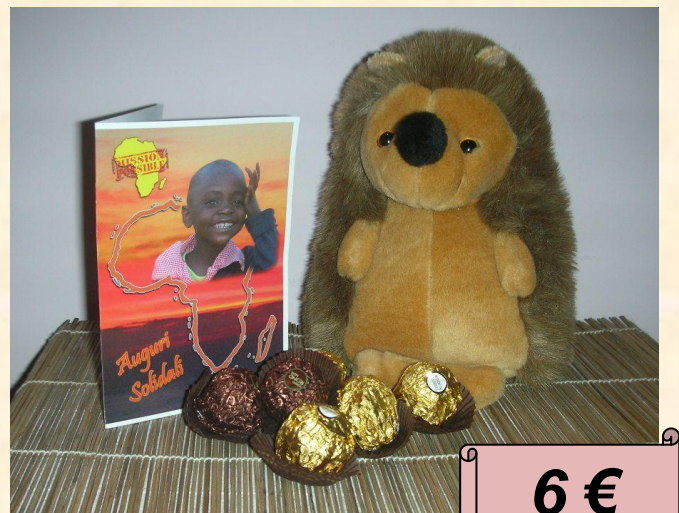

1 confezione di riso da 1 kg "azienda agricola Riso Mittino – VC"

1 cotechino Lenti

1 bigliettino di auguri AMP

12 €

NATALE AMP 2011

PACCO DOLCE RISVEGLIO

- 1 confezione da 20 filtri di tè verde al bergamotto bio Commercio Equo*
- 1 confezione di biscotti con granella di zucchero Gilber*
- 1 marmellata biologica da 340 gr. prodotta e confezionata da "ARC en CIEL"*
- 1 biglietto di auguri AMP*

8 €

PACCO COCCOLE

- 1 peluche a forma di riccio ripieno di cioccolatini Ferrero e Sorini*
- 1 biglietto di auguri AMP*

6 €

Per motivi organizzativi Vi preghiamo di ordinare i pacchi desiderati **entro il 16 dicembre p.v.**
Le scorte dei prodotti sono soggette ad esaurimento.